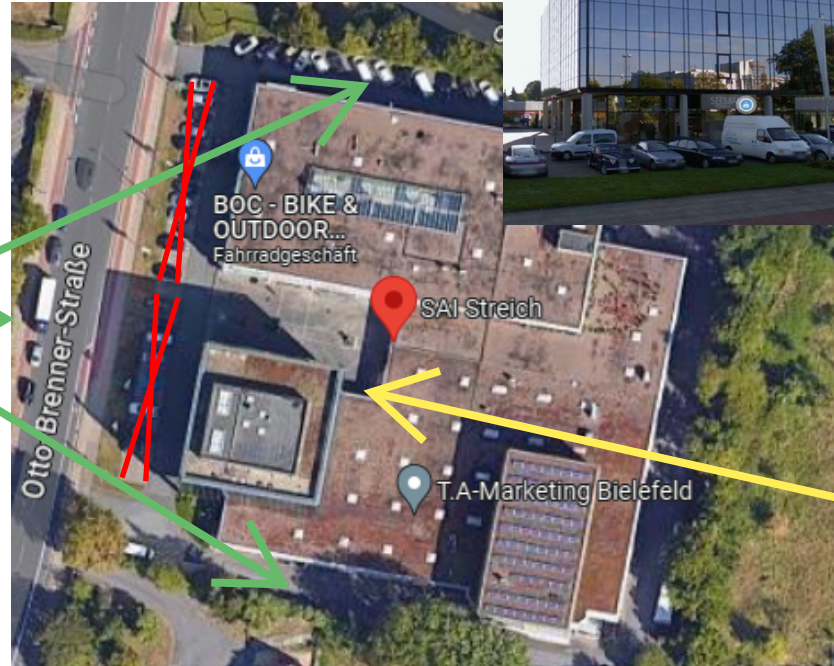

Ihr Weg zu **LOgoBEDA** Seminare

Seminarräume der SAI-Streich GmbH

Otto-Brenner-Straße 209, 33604 Bielefeld

Mit der Stadtbahn aus Richtung Innenstadt / HBF

Mit der Linie 2 bis zur Endhaltestelle Sieker. Von dort 200m zu Fuß.

Oder

Mit der Linie 4 Richtung Stieghorst, bis zur Haltestelle Lutherkirche.

Von dort 500m zu Fuß

Mit dem Auto

Es gibt ausreichend kostenlose Parkmöglichkeiten vor Ort.

A2 aus Richtung Dortmund oder Hannover

Abfahrt Bielefeld-Ost, B66 Richtung Innenstadt.

An der Kreuzung Otto-Brenner-Str. rechts abbiegen.

A33 aus Richtung Osnabrück oder Paderborn

Abfahrt Bielefeld-Zentrum, B61 Richtung Innenstadt.

Ausfahrt Richtung Lage/BI-Mitte/BI-Hoberge-Uerentrup auf die B66

An der Kreuzung Otto-Brenner-Str. links abbiegen.

Parken

Zugang zu den Räumen

Das Objekt erkennen Sie sofort an der Glasfassade. Sie können direkt vorne an der Straße oder rechts und links vom Gebäudekomplex parken. (siehe Abb.) Bitte nicht die Parkplätze direkt vor den Geschäften benutzen.