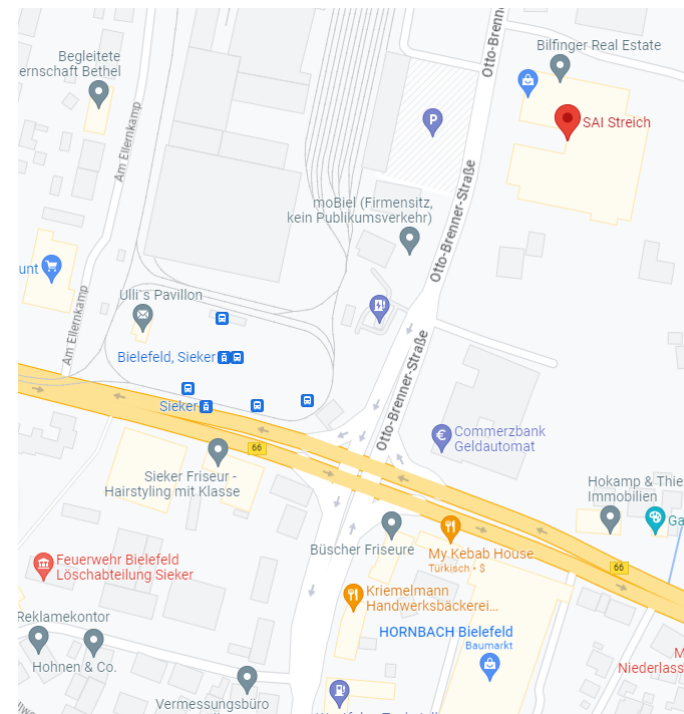

Bitte klingeln Sie bei der Firma SAI-Streich GmbH. Im Gebäude befindet sich ein Fahrstuhl, mit dem Sie ganz leicht in das 3. Obergeschoss gelangen.